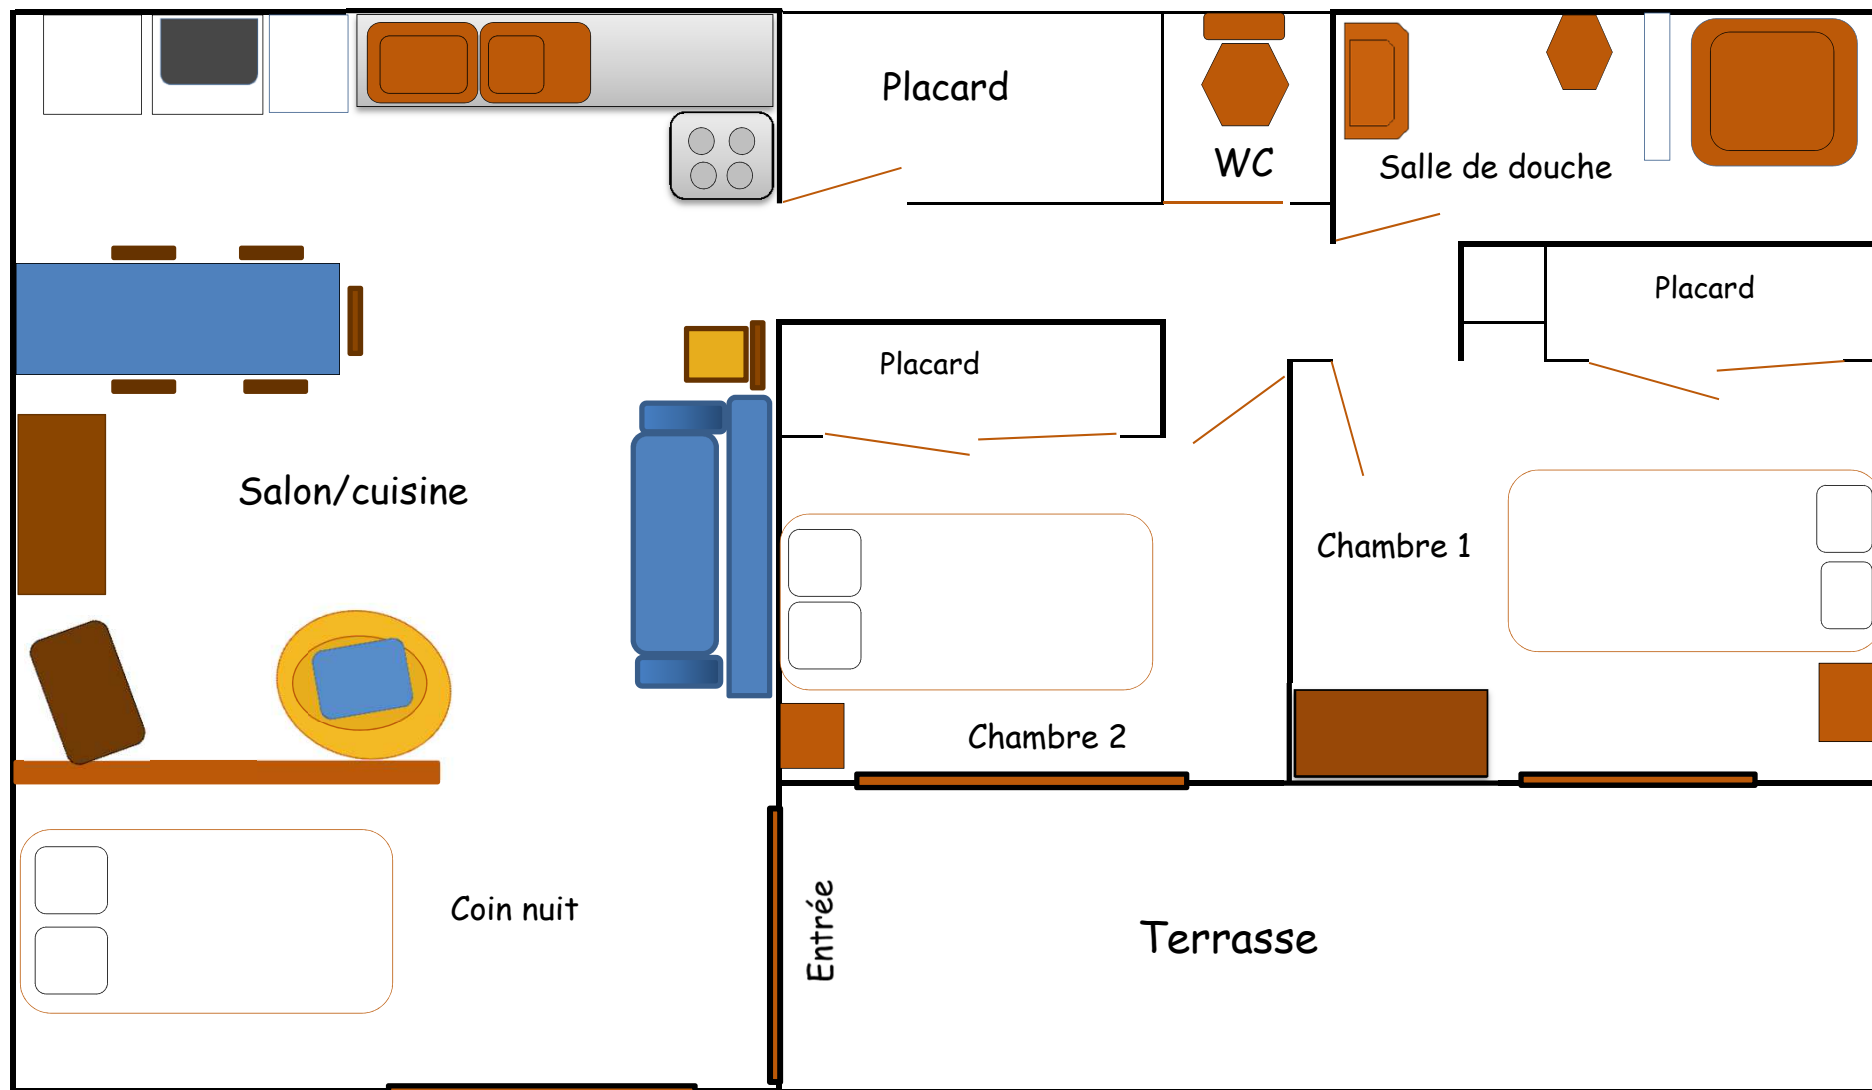

AMARYLLIS Appartement meublé T3 70M2, Terrasse

Appartement T3:

Cuisine: Frigidaire, lave-vaisselle, machine à laver, plaque

Séjour: Coin repas, canapé clic-clac, fauteuil, TV

Chambre1: Lit 140*190, grand placard, commode

Chambre 2: Lit 140*190, grand placard, porte fenêtre sur terrasse

Coin nuit: Lit 140*190

Salle de douche

Wc indépendant

Terrasse semi-couverte

Chauffage gaz