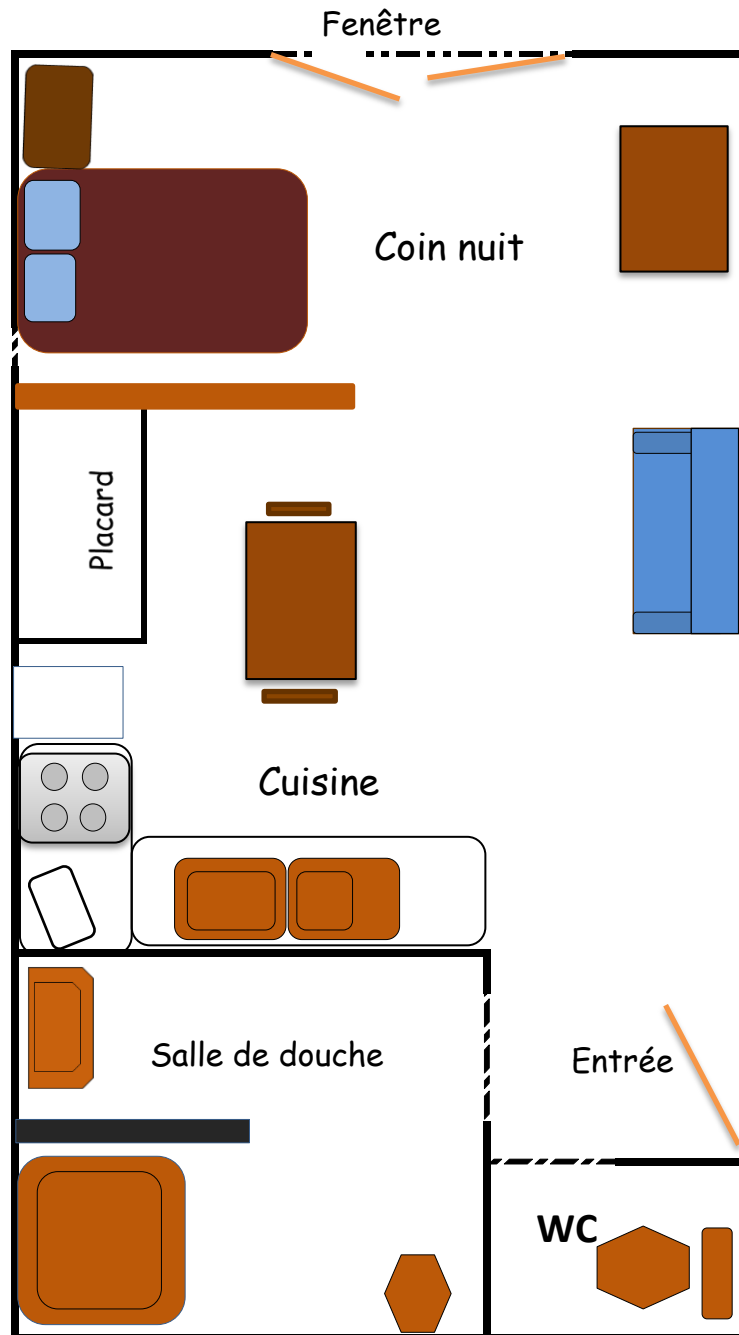

EGLANTINE

T1 bis 25M2

Appartement T1 bis:

Cuisine : Frigidère, machine à laver, plaque, micro-onde

Coin nuit: Lit 140*190, commode, canapé

Salle de douche

Wc indépendant

Chauffage gaz