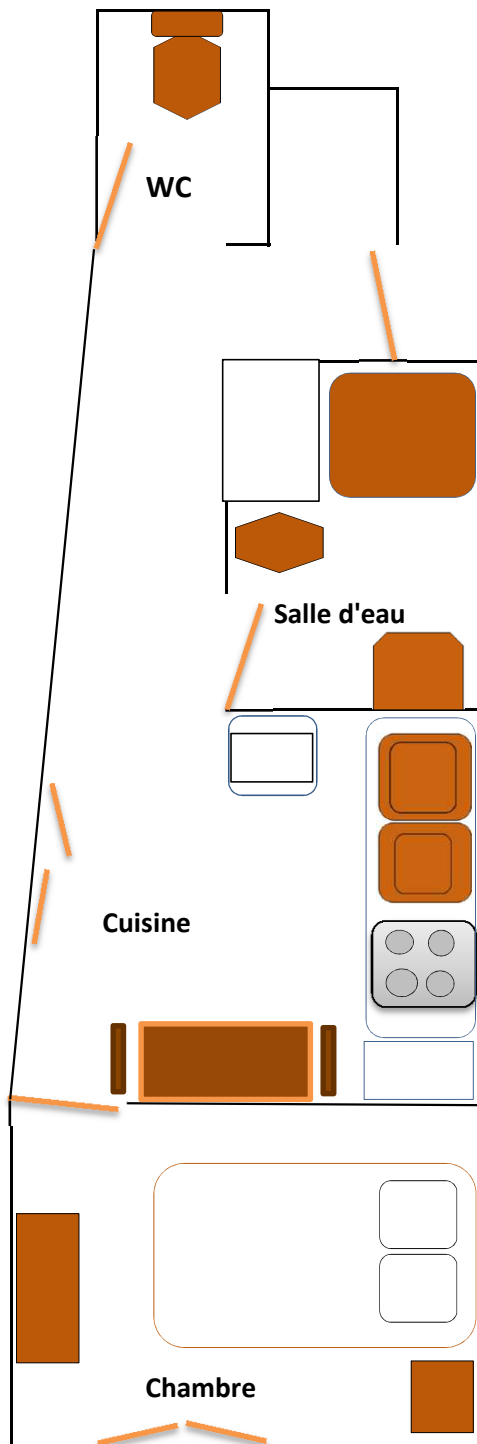

HORTENSIA T2 25M2

Appartement T2 :

Cuisine : Frigidaire, machine à laver, plaque, micro-onde,

Chambre: Lit 140*190, commode, chevet

Salle de douche

Wc indépendant

Chauffage gaz